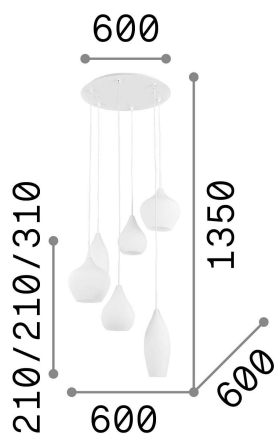

## DECORATIVO - Hängend

<b>Ean</b>	8021696111841
<b>Artikel</b>	SOFT SP6 FUME'
<b>Installation</b>	Hängend
<b>Garantie</b>	5 years
<b>Bruttogewicht</b>	8.43 kg
<b>Volumen</b>	0.113832 m <sup>3</sup>

## Quellinfo

<b>Integrierte Quelle</b>	Light bulb (not included)
<b>Austauschbare Quelle</b>	Replaceable
<b>Leistung</b>	E14 max 6 x 40W
<b>Emissionen</b>	Diffuse
<b>Maximaler Verbrauch</b>	-
<b>Glühbirne empfehlen</b>	8021696289229